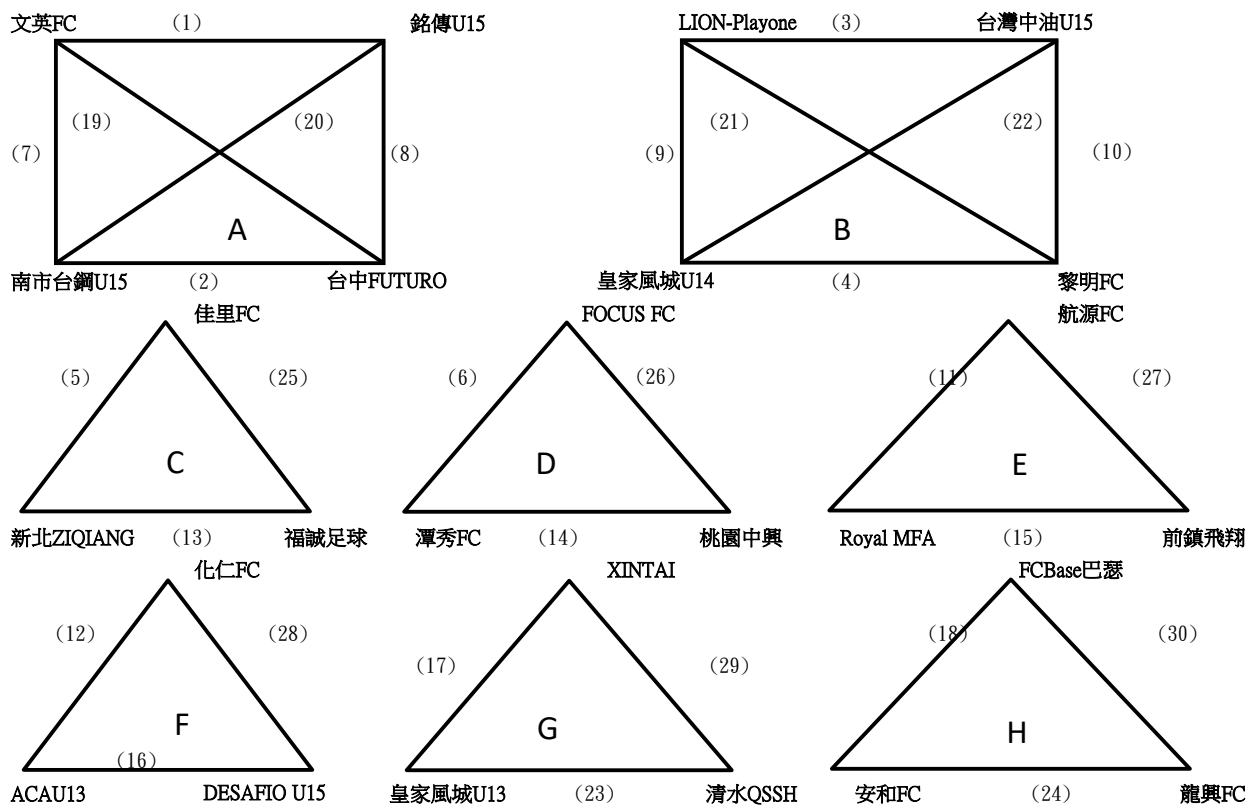

中華民國110年全國青少年盃足球錦標賽(公開組)

中華民國110年全國青少年盃足球錦標賽(公開組)

日期	時間	場次	組	隊名	成績	隊名	地點
10月30日 (六)	0830	(1)	A	文英FC	3 : 2	銘傳U15	臺大 竹北 校區 足球 場
	1030	(2)	A	南市台鋼U15	8 : 1	台中FUTURO	
	1330	(3)	B	LION-Playone	0 : 3	台灣中油U15	
	1530	(4)	B	皇家風城U14	1 : 4	黎明FC	
	1730	(5)	C	佳里FC	0 : 2	新北ZIQIANG	
	1930	(6)	D	FOCUS FC	0 : 3	潭秀FC	
10月31日 (日)	0830	(7)	A	文英FC		南市台鋼U15	
	1030	(8)	A	銘傳U15		台中FUTURO	
	1330	(9)	B	LION-Playone		皇家風城U14	
	1530	(10)	B	台灣中油U15		黎明FC	
	1730	(11)	E	航源FC		Royal MFA	
	1930	(12)	F	化仁FC		ACAU13	
11月6日 (六)	0830	(13)	C	新北ZIQIANG		福誠足球俱樂部	
	1030	(14)	D	潭秀FC		桃園中興FC	
	1330	(15)	E	Royal MFA		前鎮飛翔聯隊	
	1530	(16)	F	ACAU13		DESAFIO U15	
	1730	(17)	G	XINTAI		皇家風城U13	
	1930	(18)	H	FCBase巴瑟		安和FC	
11月7日 (日)	0830	(19)	A	台中FUTURO		文英FC	
	1030	(20)	A	南市台鋼U15		銘傳U15	
	1330	(21)	B	黎明FC		LION-Playone	
	1530	(22)	B	皇家風城U14		台灣中油U15	
	1730	(23)	G	皇家風城U13		清水QSSH	
	1930	(24)	H	安和FC		龍興FC	
11月13日 (六)	0830	(25)	C	福誠足球俱樂部		佳里FC	
	1030	(26)	D	桃園中興FC		FOCUS FC	
	1330	(27)	E	前鎮飛翔聯隊		航源FC	
	1530	(28)	F	DESAFIO U15		化仁FC	
	1730	(29)	G	清水QSSH		XINTAI	
	1930	(30)	H	龍興FC		FCBase巴瑟	
11月14日 (日)	1330	(31)		A1		C1	
	1530	(32)		B1		D1	
	1730	(33)		E1		F1	
	1930	(34)		G1		H1	
11月20日	1330	(35)		31W		32W	
	1600	(36)		33W		34W	
11月21日	1330	(37)		35L		36L	
	1600	(38)		35W		36W	