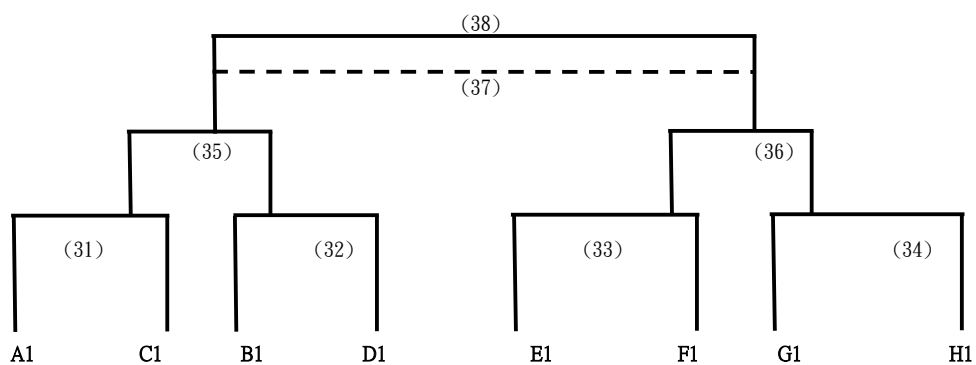

中華民國110年全國青少年盃足球錦標賽(公開組)

中華民國110年全國青少年盃足球錦標賽(公開組)

日期	時間	場次	組	隊名	成績	隊名	地點
10月30日 (六)	0830	(1)	A	文英FC	3 : 2	銘傳U15	臺大 竹北 校區 足球 場
	1030	(2)	A	南市台鋼U15	8 : 1	台中FUTURO	
	1330	(3)	B	LION-Playone	0 : 3	台灣中油U15	
	1530	(4)	B	皇家風城U14	1 : 4	黎明FC	
	1730	(5)	C	佳里FC	0 : 2	新北ZIQIANG	
	1930	(6)	D	FOCUS FC	0 : 3	潭秀FC	
10月31日 (日)	0830	(7)	A	文英FC		南市台鋼U15	
	1030	(8)	A	銘傳U15		台中FUTURO	
	1330	(9)	B	LION-Playone		皇家風城U14	
	1530	(10)	B	台灣中油U15		黎明FC	
	1730	(11)	E	航源FC		Royal MFA	
	1930	(12)	F	化仁FC		ACAU13	
11月6日 (六)	0830	(13)	C	新北ZIQIANG		福誠足球俱樂部	
	1030	(14)	D	潭秀FC		桃園中興FC	
	1330	(15)	E	Royal MFA		前鎮飛翔聯隊	
	1530	(16)	F	ACAU13		DESAFIO U15	
	1730	(17)	G	XINTAI		皇家風城U13	
	1930	(18)	H	FCBase巴瑟		安和FC	
11月7日 (日)	0830	(19)	A	台中FUTURO		文英FC	
	1030	(20)	A	南市台鋼U15		銘傳U15	
	1330	(21)	B	黎明FC		LION-Playone	
	1530	(22)	B	皇家風城U14		台灣中油U15	
	1730	(23)	G	皇家風城U13		清水QSSH	
	1930	(24)	H	安和FC		龍興FC	
11月13日 (六)	0830	(25)	C	福誠足球俱樂部		佳里FC	
	1030	(26)	D	桃園中興FC		FOCUS FC	
	1330	(27)	E	前鎮飛翔聯隊		航源FC	
	1530	(28)	F	DESAFIO U15		化仁FC	
	1730	(29)	G	清水QSSH		XINTAI	
	1930	(30)	H	龍興FC		FCBase巴瑟	
11月14日 (日)	1330	(31)		A1		C1	
	1530	(32)		B1		D1	
	1730	(33)		E1		F1	
	1930	(34)		G1		H1	
11月20日	1330	(35)		31W		32W	
	1600	(36)		33W		34W	
11月21日	1330	(37)		35L		36L	
	1600	(38)		35W		36W	